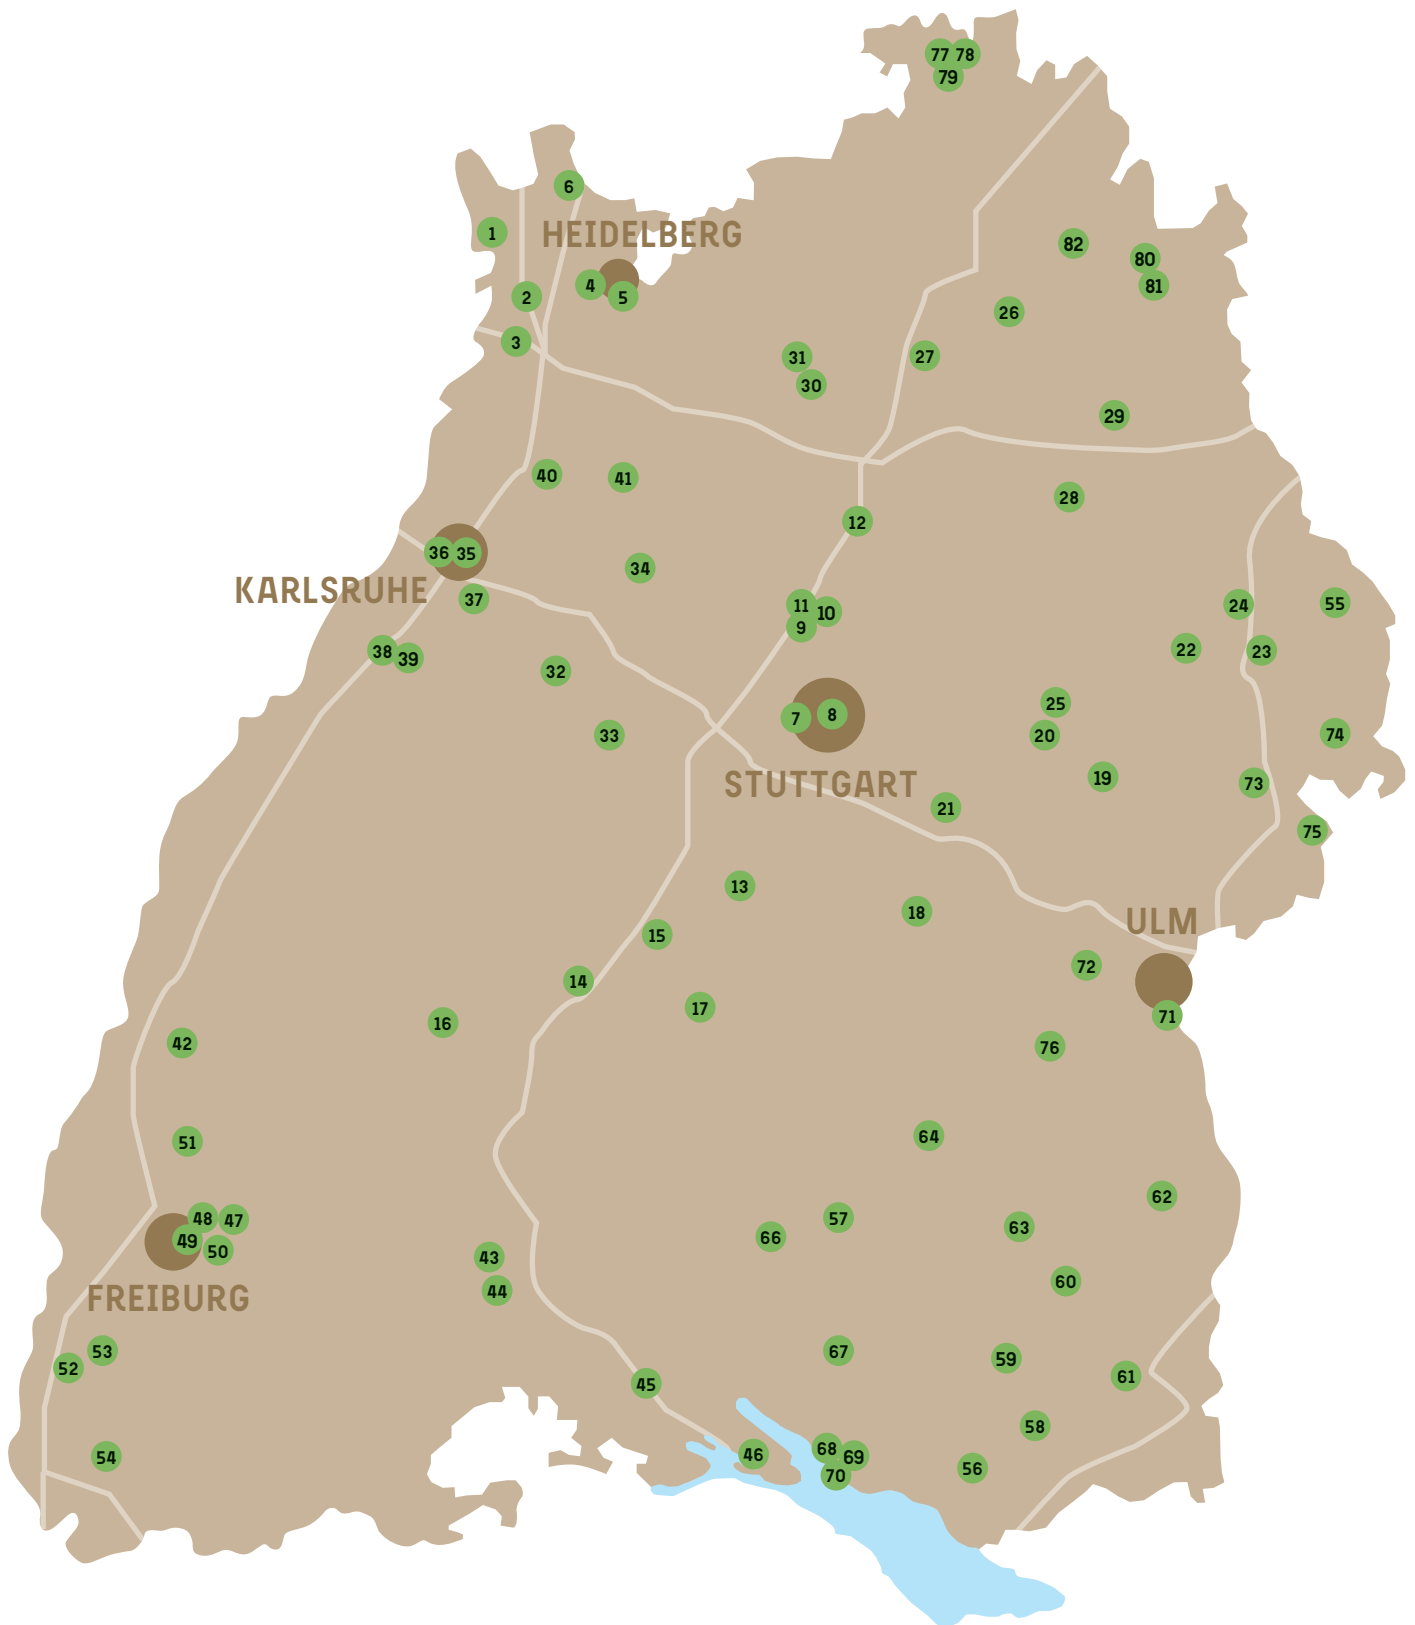

Mitglieder Schlösser,
Burgen, Gärten
Baden-Württemberg e.V.
Kartenübersicht

1	Mannheim: Schlossanlage	68161 Mannheim
2	Schwetzingen: Schlossanlage, Schlossgarten	68723 Schwetzingen
3	Eremitage Waghäusel	68753 Waghäusel
4	Heidelberg: Schlossanlage	69117 Heidelberg
5	Neckargmünd: Burgruine Dilsberg	69151 Neckargmünd
6	Burgruine Windeck, Wachenburg und Schloss	69469 Weinheim
7	Stuttgart: Schloss Solitude	70197 Stuttgart
8	Stuttgart-Rotenberg: Grabkapelle	70327 Stuttgart
9	Ludwigsburg: Residenzschloss	71634 Ludwigsburg
10	Ludwigsburg: Schloss Favorite	71634 Ludwigsburg
11	Ludwigsburg: Schloss Monrepos	71634 Ludwigsburg
12	Freiherr v. Weilersche Verwaltung - Burg Lichtenberg	71720 Oberstenfeld
13	Bebenhausen: Klosteranlage	72074 Tübingen
14	Wasserschloss Glatt	72172 Sulz am Neckar - Glatt
15	Schloss Weitenburg	72181 Starzach
16	Alpirsbach: Kloster mit Klosterkirche	72275 Alpirsbach
17	Burg Hohenzollern	72379 Burg Hohenzollern
18	Bad Urach: Schloss, Schlossgarten	72574 Bad Urach
19	Stadt Donzdorf	73072 Donzdorf
20	Wäschenbeuren: Wäscherschloss	73116 Burg Wäschenbeuren
21	Kirchheim: Schlossanlage	73230 Kirchheim unter Teck
22	Schloss Hohenstadt	73453 Abtsgmünd
23	Schloss Kapfenburg	73466 Lauchheim
24	Ellwangen: Schloss ob Ellwangen	73479 Ellwangen (Jagst)
25	Lorch: Klosteranlage	73547 Lorch
26	Schöntal: Kloster	74214 Schöntal
27	Götzenburg	74249 Jagsthausen
28	Schwäbisch Hall: Großcomburg	74523 Schwäbisch Hall
29	Schloss Langenburg	74595 Langenburg
30	Burg Guttenberg	74855 Haßmersheim Neckarmühlbach
31	Burg Hornberg	74865 Neckarzimmern
32	Schloss Neuenbürg	75305 Neuenbürg
33	Calw-Hirsau: Klosterruine, Aureliuskirche	75365 Calw-Hirsau
34	Maulbronn: Klosteranlage	75433 Maulbronn
35	Karlsruhe: Botanischer Garten mit Schauhäusern und Torbogen	76131 Karlsruhe
36	Karlsruhe: Großherzogl. Grabkapelle	76131 Karlsruhe
37	Schloss Ettlingen	76261 Ettlingen
38	Rastatt: Schlossanlage, Schlossgarten	76437 Rastatt
39	Rastatt-Förch: Schloss Favorite, Schlossgarten	76437 Rastatt
40	Bruchsal: Schlossanlage, Schlossgarten	76646 Bruchsal
41	Graf-Eberstein-Schloss	76703 Kraichtal
42	„Schloss Balthasar im Europa-Park GmbH & Co Mack KG“	77977 Rust b. Freiburg
43	Schloss Donaueschingen	78166 Donaueschingen
44	Hüfingen: Röm. Badruine	78183 Hüfingen
45	Hohentwiel: Festungsrüine	78224 Singen (Hohentwiel)
46	Schloss Mainau mit Schlosskirche St. Marien	78465 Insel Mainau
47	Historisches Kaufhaus, Freiburg	79098 Freiburg im Breisgau
48	Alte Wache, Freiburg	79098 Freiburg im Breisgau
49	Schloss Reinach, Freiburg-Munzingen.	79112 Freiburg im Breisgau
50	Jesuitenschloss, Freiburg	79249 Merzhausen
51	Emmendingen: Ruine Hochburg	79312 Emmendingen
52	Schloss Bürgeln, Schliengen	79418 Schliengen
53	Badenweiler: Römerbad	79410 Badenweiler
54	Lörrach-Haagen: Burgruine Rötteln	79541 Lörrach-Haagen
55	Residenzschloss Oettingen	86732 Oettingen i. Bay.
56	Tettngang: Neues Schloss: Schlossanlage, Schlossgarten	88069 Tettngang
57	Schloss Sigmaringen	72488 Sigmaringen
58	Die Waldburg	88289 Waldburg
59	Schlössle Weingarten	88250 Weingarten
60	Schloss Aulendorf	88326 Aulendorf
61	Gemeinde Kißlegg - Neues Schloss Kißlegg	88353 Kißlegg
62	Ochsenhausen: Klosteranlage	88416 Ochsenhausen
63	Bad Schussenried: Klosteranlage	88427 Bad Schussenried
64	Altheim: Klosterkirche Heiligkreuztal, Klostermuseum	88499 Altheim
66	Schloss Meßkirch	88605 Meßkirch
67	Schloss Heiligenberg	88633 Heiligenberg
68	Kloster und Schloss Salem	88682 Salem
69	Meersburg: Fürstenhäusle	88709 Meersburg
70	Meersburg: Neues Schloss, Schlossgarten	88709 Meersburg
71	Ulm-Wiblingen: Klosteranlage	89079 Wiblingen
72	Kloster Blaubeuren	89143 Blaubeuren
73	Schloss Hellenstein	89522 Heidenheim a d Brenz
74	Burg Katzenstein	89561 Dischingen-Katzenstein
75	Schloss Brenz	89567 Sontheim a.d.Brenz
76	Schloß Mochental	89584 EHINGEN (Donau)
77	Burg Wertheim	97877 Wertheim
78	Schlösschen im Hofgarten Wertheim	97877 Wertheim
79	Kloster Bronnbach	97877 Wertheim (südlich davon)
80	Weikersheim: Schloss und Garten	97990 Weikersheim
81	Burg Gamburg	97956 Werbach-Gamburg (südöst. Bronnbach)
82	Deutschordensschloss Bad Mergentheim	97980 Bad Mergentheim